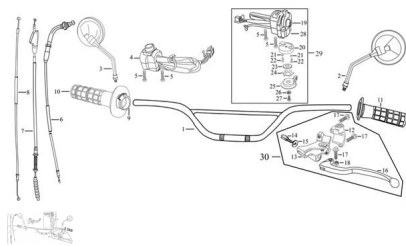

GRUPO MANUBRIO

Rating: Not Rated Yet

Price:

Variant price modifier:

Base price with tax:

Price with discount:

Salesprice with discount:

Sales price:

Sales price without tax:

Discount:

Tax amount:

[Ask a question about this product](#)

Description

Ref.	Título	Código
1	MANUBRIO	69-32002
2	ESPEJO RETROVISOR IZQUIERDO	69-36050
3	ESPEJO RETROVISOR DERECHO	69-36053
4	CONJUNTO MANILLAR DERECHO	69-27159
5	TORNILLO M5X20	69-38020
6	CABLE ACELERADOR	69-17121
7	CABLE EMBRAGUE	69-32024
8	CABLE CEBADOR	69-32032
9	AGARRE CABLE CEBADOR	69-32019
10	PUÑO ACELERADOR	69-32020
11	PUÑO IZQUIERDO	69-32018
12	SOPORTE ESPEJO	69-27154
13	SOPORTE PALANCA IZQUIERDA DE EMBRAGUE	69-27153
14	TORNILLO DE AJUSTE	69-27156
15	ROSCA DE AJUSTE	69-27155
16	PALANCA DE EMBRAGUE	69-27152
17	TORNILLO M6X22	69-38014-4
18	TUERCA M6	69-38034-2