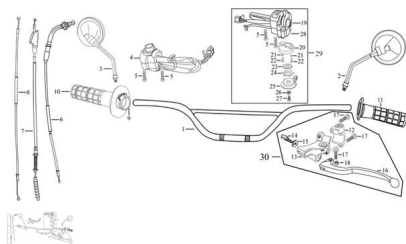

GRUPO MANUBRIO

Calificación Sin calificación

Precio

Modificador de variación de precio

Precio base con impuestos

Precio con descuento

Precio de venta con descuento

Precio de venta

Precio de venta sin impuestos

Descuento

Cantidad de impuesto

[Haga una pregunta del producto](#)

Descripción

Ref.	Título	Código
1	MANUBRIO	69-32002
2	ESPEJO RETROVISOR IZQUIERDO	69-36050
3	ESPEJO RETROVISOR DERECHO	69-36053
4	CONJUNTO MANILLAR DERECHO	69-27159
5	TORNILLO M5X20	69-38020
6	CABLE ACELERADOR	69-17121
7	CABLE EMBRAGUE	69-32024
8	CABLE CEBADOR	69-32032
9	AGARRE CABLE CEBADOR	69-32019
10	PUÑO ACELERADOR	69-32020
11	PUÑO IZQUIERDO	69-32018
12	SOPORTE ESPEJO	69-27154
13	SOPORTE PALANCA IZQUIERDA DE EMBRAGUE	69-27153
14	TORNILLO DE AJUSTE	69-27156
15	ROSCA DE AJUSTE	69-27155
16	PALANCA DE EMBRAGUE	69-27152
17	TORNILLO M6X22	69-38014-4
18	TUERCA M6	69-38034-2