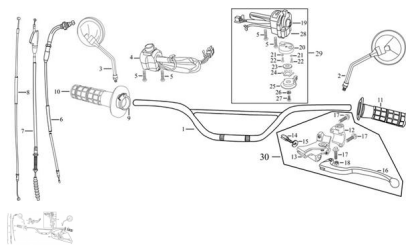

## GRUPO MANUBRIO

Calificación Sin calificación

**Precio**

Modificador de variación de precio

Precio base con impuestos

Precio con descuento

Precio de venta con descuento

Precio de venta

Precio de venta sin impuestos

Descuento

Cantidad de impuesto

[Haga una pregunta del producto](#)

Descripción

Ref.	Título	Código
1	MANUBRIO	69-32002
2	ESPEJO RETROVISOR IZQUIERDO	69-36050
3	ESPEJO RETROVISOR DERECHO	69-36053
4	CONJUNTO MANILLAR DERECHO	69-27159
5	TORNILLO M5X20	69-38020
6	CABLE ACELERADOR	69-17121
7	CABLE EMBRAGUE	69-32024
8	CABLE CEBADOR	69-32032
9	AGARRE CABLE CEBADOR	69-32019
10	PUÑO ACELERADOR	69-32020
11	PUÑO IZQUIERDO	69-32018
12	SOPORTE ESPEJO	69-27154
13	SOPORTE PALANCA IZQUIERDA DE EMBRAGUE	69-27153
14	TORNILLO DE AJUSTE	69-27156
15	ROSCA DE AJUSTE	69-27155
16	PALANCA DE EMBRAGUE	69-27152
17	TORNILLO M6X22	69-38014-4
18	TUERCA M6	69-38034-2

## ESTRUCTURA : GRUPO MANUBRIO

---

	Ref.	Título		Código
19		INTERRUPTORES MANILLAR IZQUIERDO (SUP.)	69-27104	
20		GUIA CABLE CEBADOR	69-27226	
21		ARANDELA GROWER 6	69-38046	
22		TORNILLO ST2.9X10	69-38031-3	
23		ARANDELA PLANA 10.5	69-38045-3	
24		ARANDELA CERRADURA 10	69-38049	
25		PALANCA CEBADOR	69-27146	
26		ARANDELA 6	69-38046-1	
27		TORNILLO M6X10	69-38020-1	
28		INTERRUPTORES MANILLAR IZQUIERDO (INF.)	69-27140	
29		CONJUNTO MANILLAR IZQUIERDO	69-27139	
30		CONJUNTO PALANCA DE EMBRAGUE	69-27151	