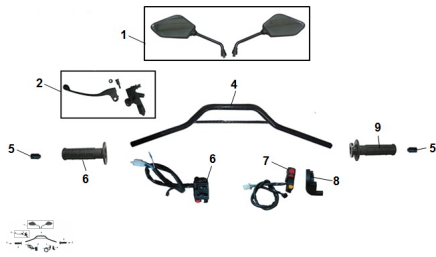

GRUPO MANUBRIO

Calificación Sin calificación

Precio

Modificador de variación de precio

Precio base con impuestos

Precio con descuento

Precio de venta con descuento

Precio de venta

Precio de venta sin impuestos

Descuento

Cantidad de impuesto

[Haga una pregunta del producto](#)

Descripción

Ref.	Título	Código
1	Kit espejo retrovisor	199-80295
2	Conjunto palanca de embrague	199-80105
3	Manubrio	199-80115
5	Puño izquierdo	199-80130
6	Manillar izquierdo	199-80135
7	Manillar derecho	199-80140
9	Puño acelerador	199-80150