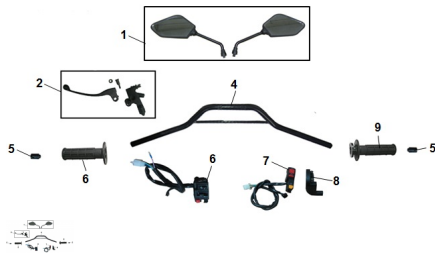

GRUPO MANUBRIO

Calificación Sin calificación

Precio

Modificador de variación de precio

Precio base con impuestos

Precio con descuento

Precio de venta con descuento

Precio de venta

Precio de venta sin impuestos

Descuento

Cantidad de impuesto

[Haga una pregunta del producto](#)

Descripción

Ref.	Título	Código
1	Kit espejo retrovisor	199-80295
2	Conjunto palanca de embrague	199-80105
3	Manubrio	199-80115
5	Puño izquierdo	199-80130
6	Manillar izquierdo	199-80135
7	Manillar derecho	199-80140
9	Puño acelerador	199-80150