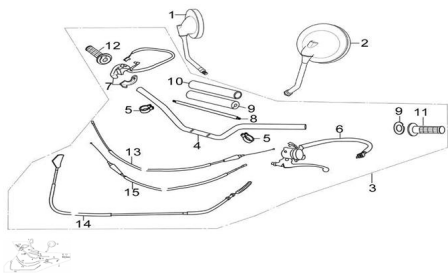

GRUPO MANUBRIO

Calificación Sin calificación

Precio

Modificador de variación de precio

Precio base con impuestos

Precio con descuento

Precio de venta con descuento

Precio de venta

Precio de venta sin impuestos

Descuento

Cantidad de impuesto

[Haga una pregunta del producto](#)

Descripción

Ref.	Título	Código
1	ESPEJO RETROVISOR DERECHO	81-57100
2	ESPEJO RETROVISOR IZQUIERDO	81-57200
3	MANUBRIO COMPLETO ARMADO	81-47000
4	MANUBRIO	81-47110
5	ABRAZADERA DE MANUBRIO	81-47187
6	MANILLAR LADO EMBRAGE	81-35200
7	MANILLAR LADO ACELERADOR	81-35100
8	BARRA REFUERZO MANUBRIO DELANTERO	81-47188
9	GOMA AMORTIGUADORA BARRA REFUERZO MANUBRIO	81-47185
10	CUBRE GOMA AMORTIGUADORA BARRA REFUERZO	81-59424
11	PUÑO LADO EMBRAGE	81-47411