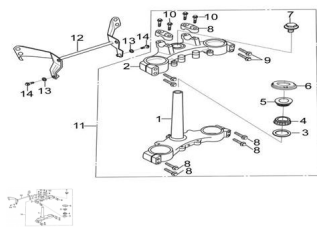

GRUPO MANUBRIO

Calificación Sin calificación

Precio

Modificador de variación de precio

Precio base con impuestos

Precio con descuento

Precio de venta con descuento

Precio de venta

Precio de venta sin impuestos

Descuento

Cantidad de impuesto

[Haga una pregunta del producto](#)

Descripción

Ref.	Título	Código
1	CRUCETA CON CAÑO VELA	81-51210
2	CABEZAL	81-51311
3	CUBETA INFERIOR	81-51215
4	RODAMIENTO INFERIOR VASTAGO DE DIRECCION	81-51960
5	RODAMIENTO SUPERIOR VASTAGO DE DIRECCION	81-51950
6	TUERCA SUPERIOR DIRECCION	81-93240
7	TORNILLO SUJECION CABEZAL	81-93221
8	SOPORTE MANUBRIO	81-47212
9	TORNILLO, M8X35	81-GB/T1
10	TORNILLO, M8X45	81-GB/T1-1
11	CRUZETA Y CABEZAL COMPLETO	81-51200
12	SOPORTE FAROL DELANTERO	81-33930