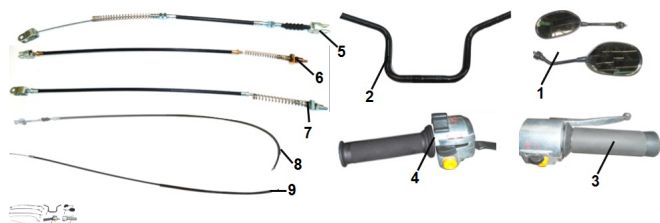

GRUPO MANUBRIO

Calificación Sin calificación

Precio

Modificador de variación de precio

Precio base con impuestos

Precio con descuento

Precio de venta con descuento

Precio de venta

Precio de venta sin impuestos

Descuento

Cantidad de impuesto

[Haga una pregunta del producto](#)

Descripción	Ref.	Título	Código
	1	KIT ESPEJO R	150-80081
	2		
	3	MANILLAR DERECHO	150-80225
	4	MANILLAR	150-80230
	5	CABLE DE FRENO TRASERO SALIDA PEDAL	150-80235
	6	CABLE DE FRENO RUEDA	150-80240