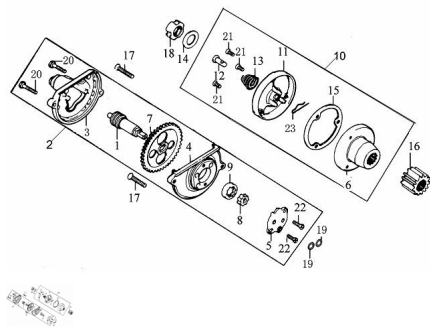

GRUPO MONTAJE BOMBA DE ACEITE

Calificación Sin calificación

Precio

Modificador de variación de precio

Precio base con impuestos

Precio con descuento

Precio de venta con descuento

Precio de venta

Precio de venta sin impuestos

Descuento

Cantidad de impuesto

[Haga una pregunta del producto](#)

Descripción	Ref.	Título	Código
	1	EJE DE BOMBA	7-15116
	2		7-15100
	3	TAPA ENG RANAJE	7-15119
	4	CUERPO BOMBA DE ACEITE	7-15111
	5	TAPA BOMBA DE ACEITE	7-15112
	6	ROTOR FILTRO DE ACEITE	7-15420
	7		7-15121

MOTOR : GRUPO MONTAJE BOMBA DE ACEITE

Ref.	Título	Código	
8	ROTOR INTERIOR	7-15114	
9	ROTOR EXTERIOR	7-15115	
10		7-15410	
11	TAPA FILTRO	7-15414	
12	TUBO DE ACEITE	7-15431	
13	RESORTE ROTOR	7-15432	
14		7-22632	
15	JUNTA TAPA FILTRO	7-15415	
16		18-22621	
17	TORNILLO M6 X 30		
18	TUERCA ROTOR	7-22631	
19	O-RING 9.4 X 2.4	7-15131	
20	TORNILLO M5 X 20		
21	TORNILLO M5 X 12		
22	TORNILLO M4 X 12		
23	SEGURO ROTOR	7-15413	