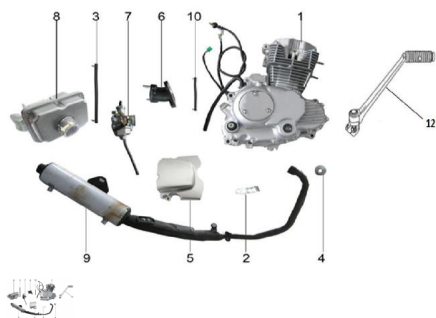

GRUPO MOTOR

Rating: Not Rated Yet

Price:

Variant price modifier:

Base price with tax:

Price with discount:

Salesprice with discount:

Sales price:

Sales price without tax:

Discount:

Tax amount:

[Ask a question about this product](#)

Description

Ref.	Título	Código
1	MOTOR ARMADO	
2	SOPORTE ESCAPE	
3	TUBO ENTRADA DE NAFTA