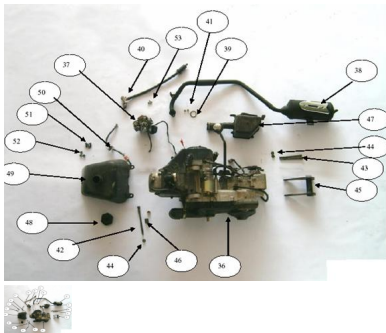

GRUPO MOTOR

Calificación Sin calificación

Precio

Modificador de variación de precio

Precio base con impuestos

Precio con descuento

Precio de venta con descuento

Precio de venta

Precio de venta sin impuestos

Descuento

Cantidad de impuesto

[Haga una pregunta del producto](#)

Descripción	Ref.	Título	Código
	36	MOTOR	128-10145
	37		128-80150
	38	CAÑO DE ESCAPE	128-80155
	39	JUNTA ESCAPE	128-80160
	40	EPA	128-10165
	41	TUERCA	128-10170
	42	TORNILLO CON FLANGE	128-10175
	43	TORNILLO CON FLANGE	128-10180
	44	TUERCA B	128-10185