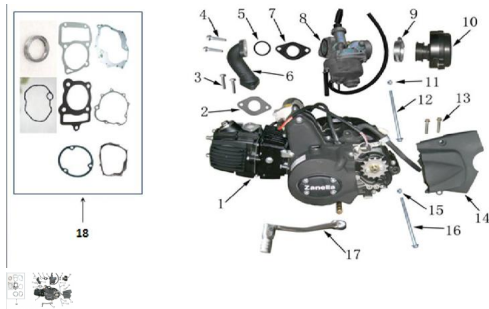

GRUPO MOTOR

Calificación Sin calificación

Precio

Modificador de variación de precio

Precio base con impuestos

Precio con descuento

Precio de venta con descuento

Precio de venta

Precio de venta sin impuestos

Descuento

Cantidad de impuesto

[Haga una pregunta del producto](#)

Descripción	Ref.	Título	Código
	1	CONJ. MOTOR	167-0014
	2	JUNTA, TUBO DE AMISION	167-0015
	3	TORNILLO M6X20	167-0016
	4	TORNILLO	167-5789
	5	O-RING	167-0017
	6	TUBO DE ADMISION	167-0018
	7		167-0019
	8		167-0020
	9		167-0021