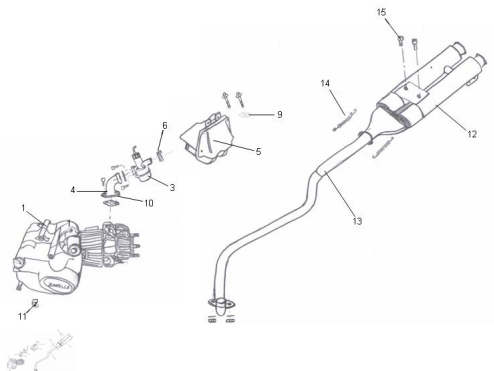

GRUPO MOTOR

Calificación Sin calificación

Precio

Modificador de variación de precio

Precio base con impuestos

Precio con descuento

Precio de venta con descuento

Precio de venta

Precio de venta sin impuestos

Descuento

Cantidad de impuesto

[Haga una pregunta del producto](#)

Descripción

Ref.	Título	Código
1	MOTOR 125 CC 4 TIEMPOS	R350301100
2	TUERCA HEXAGONAL AUTOBLOQUEANTE M8 X 1,25	R461400055
3	C.CARBURADOR	R350301200
4	TUBO DE ADMISION CARBURADOR MECANIZADO	R350301320
5	CAJA DE AIRE COMPLETA CON TUBO DE ADMISION	R350313000
6	ABRAZADERA 30-45 UNION FILTRO	R110303220
7	Tornillo allen M6 x 25	312506
8	Arandela plana ø6	100306
9	Arandela grower ø6	200306
10	SUPLEMENTO TUBO DE ADMISION	R350301310
11	GUÍA FLEXIBLE FRENO.	R400607010
12	C.SILENCIADOR PINTADO	R350301040N0
13	C.CAÑO DE ESCAPE PINTADO	R350301420N0
14	RESORTE SUJECION SILENCIADOR	R350301910
15	Tornillo Allen M6x20	312006