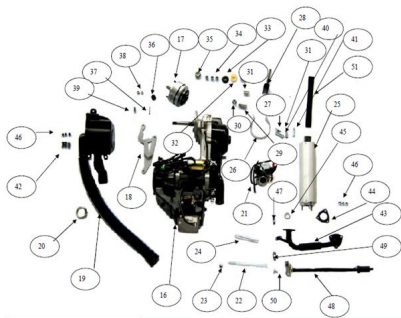

GRUPO MOTOR

Calificación Sin calificación

Precio

Modificador de variación de precio

Precio base con impuestos

Precio con descuento

Precio de venta con descuento

Precio de venta

Precio de venta sin impuestos

Descuento

Cantidad de impuesto

[Haga una pregunta del producto](#)

Descripción	Ref.	Título	Código
	16	Motor	
	17	Conjunto embrague	
	18	Soporte	
	19	Filtro de aire	
	20	Abrazadera filtro de aire	131-80030
	21	carburador