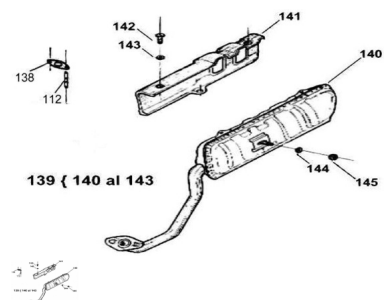

GRUPO MOTOR

Calificación Sin calificación

Precio

Modificador de variación de precio

Precio base con impuestos

Precio con descuento

Precio de venta con descuento

Precio de venta

Precio de venta sin impuestos

Descuento

Cantidad de impuesto

[Haga una pregunta del producto](#)

Descripción	Ref.	Título	Código
	112	Espárrago sujeción caño escape	
	138	Junta caño de escape	
	139	Caño de escape y silenciador POCK negro FN	
	140	Caño de escape silenciador	
	141	Protector silenciador	
	142	Tornillo	102001925