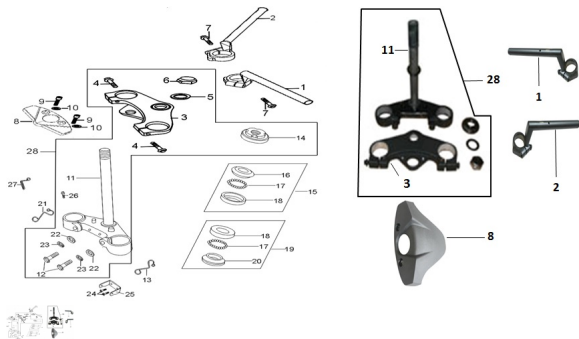

GRUPO MOVIMIENTO DE DIRECCION (RX 200 NAKED, RX 200 NAKED E, RX 200 R, RX 200 RE)

Calificación Sin calificación

Precio

Modificador de variación de precio

Precio base con impuestos

Precio con descuento

Precio de venta con descuento

Precio de venta

Precio de venta sin impuestos

Descuento

Cantidad de impuesto

[Haga una pregunta del producto](#)

Descripción	Ref.	Título	Código
	1		138-32003
	2		138-32004
	3	CRUCETA SUPERIOR	138-31018
	3	CRUCETA SUPERIOR	138-80035
	11	CRUCETA CON CAÑO VELA	138-31013
	11	CRUCETA CON CAÑO	138-80045

Ref.	Título	Código
		VELA
15		138-31280
19		138-31281
28	CRUCETA C/CAÑO VELA	138-31012
28	CRUCETA C/CAÑO VELA	138-80055