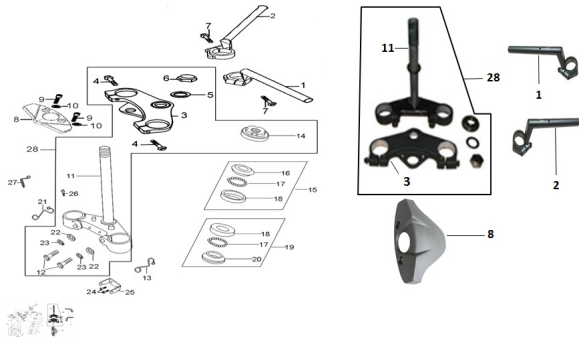

GRUPO MOVIMIENTO DE DIRECCION (RX 200 NAKED, RX 200 NAKED E, RX 200 R, RX 200 RE)

Calificación Sin calificación

Precio

Modificador de variación de precio

Precio base con impuestos

Precio con descuento

Precio de venta con descuento

Precio de venta

Precio de venta sin impuestos

Descuento

Cantidad de impuesto

[Haga una pregunta del producto](#)

Descripción	Ref.	Título	Código
	1		138-32003
	2		138-32004
	3	CRUCETA SUPERIOR	138-31018
	3	CRUCETA SUPERIOR	138-80035
	11	CRUCETA CON CAÑO VELA	138-31013
	11	CRUCETA CON CAÑO	138-80045

Ref.	Título	Código
		VELA
15		138-31280
19		138-31281
28	CRUCETA C/CAÑO VELA	138-31012
28	CRUCETA C/CAÑO VELA	138-80055