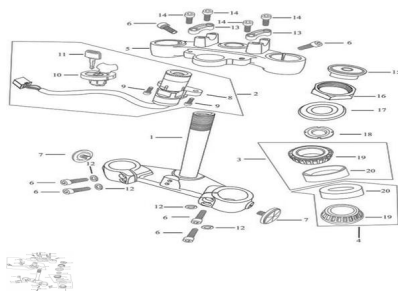

GRUPO MOVIMIENTO DE DIRECCION

Calificación Sin calificación

Precio

Modificador de variación de precio

Precio base con impuestos

Precio con descuento

Precio de venta con descuento

Precio de venta

Precio de venta sin impuestos

Descuento

Cantidad de impuesto

[Haga una pregunta del producto](#)

Descripción

Ref.	Título	Código
1	CONJUNTO DIRECCION	69-31013
2	CONJUNTO CERRADURAS	69-50032
3	CONJUNTO RODAMIENTO	69-31280
4	CONJUNTO RODAMIENTO 2	69-31281
5	CRISTO SUPERIOR	69-31018
6	TORNILLO M8X30	69-38019
7	RETROREFLECORES	69-28001
8	TAMBOR DE IGNICION	69-27133
9	TORNILLO M8X20	69-38019-1
10	CERRADURA, TANQUE DE NAFTA	69-17086
11	LLAVE ENCENDIDO	69-27134
12	ARANDELA GROWER 8	69-38046-2
13	ABRAZADERA MANUBRIO	69-31020
14	TORNILLO M8X28	69-38019-2
15	CUBETA SUPERIOR	69-38100