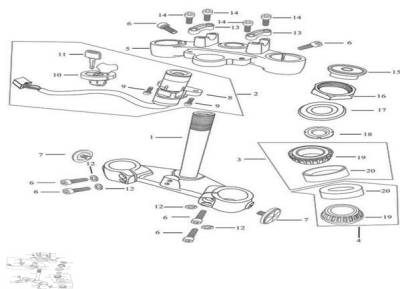

GRUPO MOVIMIENTO DE DIRECCION

Calificación Sin calificación

Precio

Modificador de variación de precio

Precio base con impuestos

Precio con descuento

Precio de venta con descuento

Precio de venta

Precio de venta sin impuestos

Descuento

Cantidad de impuesto

[Haga una pregunta del producto](#)

Descripción

Ref.	Título	Código
1	CONJUNTO DIRECCION	69-31013
2	CONJUNTO CERRADURAS	69-50032
3	CONJUNTO RODAMIENTO	69-31280
4	CONJUNTO RODAMIENTO 2	69-31281
5	CRISTO SUPERIOR	69-31018
6	TORNILLO M8X30	69-38019
7	RETROREFLECORES	69-28001
8	TAMBOR DE IGNICION	69-27133
9	TORNILLO M8X20	69-38019-1
10	CERRADURA, TANQUE DE NAFTA	69-17086
11	LLAVE ENCENDIDO	69-27134
12	ARANDELA GROWER 8	69-38046-2
13	ABRAZADERA MANUBRIO	69-31020
14	TORNILLO M8X28	69-38019-2
15	CUBETA SUPERIOR	69-38100