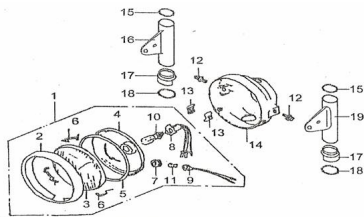

GRUPO OPTICA DELANTERA

Calificación Sin calificación

Precio

Modificador de variación de precio

Precio base con impuestos

Precio con descuento

Precio de venta con descuento

Precio de venta

Precio de venta sin impuestos

Descuento

Cantidad de impuesto

[Haga una pregunta del producto](#)

Descripción	Ref.	Título	Código
	1	OPTICA D ELANTERA	2-33100
	2	ARO DE OPTICA D ELANTERA	2-33150
	3	VIDRIO DE OPTICA D ELANTERA	2-33131
	4		2-33132
	5	JUNTA DE OPTICA	2-33111
	6	SUGURO DE OPTICA	2-33115
	7	GOMA SUJECION	2-33114