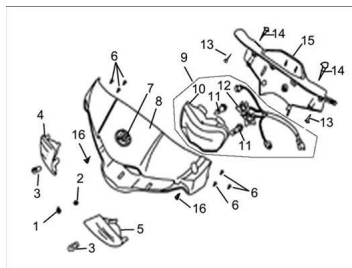

GRUPO OPTICA DELANTERA

Calificación Sin calificación

Precio

Modificador de variación de precio

Precio base con impuestos

Precio con descuento

Precio de venta con descuento

Precio de venta

Precio de venta sin impuestos

Descuento

Cantidad de impuesto

[Haga una pregunta del producto](#)

Descripción

Ref.	Título	Código
1	TORNILLOS AJUSTES DE FAROS	9-33118
2	ARANDELA 5	9-GB/T8
3	BULBO 12V 10W	9-GB157
4	LENTE DE GIRO DELANTERO DERECHO	9-33611
5	LENTE DE GIRO DELANTERO IZQUIERDO	9-33641
6	TORNILLO ST4.2X13	9-GB/T8-1
7	CAPUCHON FAROS	9-68161
8	CARENADO OPTICA GRIS	9-43111GR
8	CARENADO OPTICA BORDO	9-43111BO
8	CARENADO OPTICA GRIS (FULL)	9-43111GR-1
8	CARENADO OPTICA BORDO (FULL)	9-43111BO-1
9	CONJUNTO FAROL DELANTERO	9-33100
10	CONJUNTO LENTE	9-33130
11	BULBO LUZ PRINCIPAL 12V - 18W	9-GB157-1
12	ZOCALO DE LUZ	9-33120
13	TORNILLO ST5X16	9-GB/T8-2
14	TORNILLO ST5X16	9-GB/T8-3