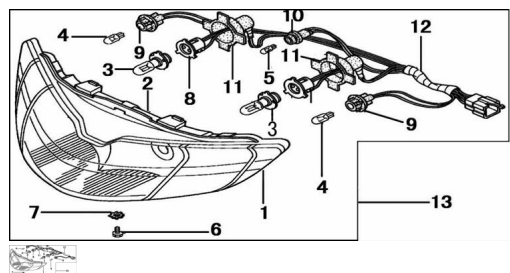

GRUPO OPTICA DELANTERA

Calificación Sin calificación

Precio

Modificador de variación de precio

Precio base con impuestos

Precio con descuento

Precio de venta con descuento

Precio de venta

Precio de venta sin impuestos

Descuento

Cantidad de impuesto

[Haga una pregunta del producto](#)

Descripción

	Ref.	Título		Código
1		OPTICA DELANTERA		10-33130
2		CARCAZA OPTICA DELANTERA		10-2651133110
3		LAMPARA FAROL DELANTERO (12V, 18/18W)		10-GB766-1995
4		LAMPARA FAROL DE GIRO (12V, 10W)		10-GB766-1995-2
5		LAMPARA DE POSICION (12V, 3W)		10-GB766-1995-3
6		TORNILLO M5 X 12		10-GB5787-86-2
7		ARANDELA M6		10-GB862.1-87
8		PORTALAMPARA OPTICA DELANTERA		10-33120
9		PORTALAMPARA FAROL DE GIRO DELANTERO		10-2651133520
10		PORTALAMPA LUZ DE POSICION		10-2651133150
11		GUARDAPOLVO PORTALAMPARA		10-2651133131
12		CABLEADO OPTICA DELANTERA		10-2651133160
13		CONJUNTO FAROL DELANTERO		10-33100