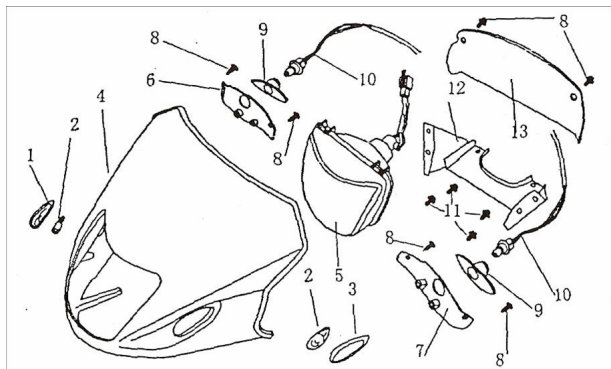

GRUPO OPTICA DELANTERA

Calificación Sin calificación

Precio

Modificador de variación de precio

Precio base con impuestos

Precio con descuento

Precio de venta con descuento

Precio de venta

Precio de venta sin impuestos

Descuento

Cantidad de impuesto

[Haga una pregunta del producto](#)

Descripción	Ref.	Título	Código
	1	MICA SEC UNDARIA OPTICA D ELANTERA ZCT 125	21-33481
	2	LAMPARA	
	3	MICA SEC UNDARIA OPTICA	21-33491
	4