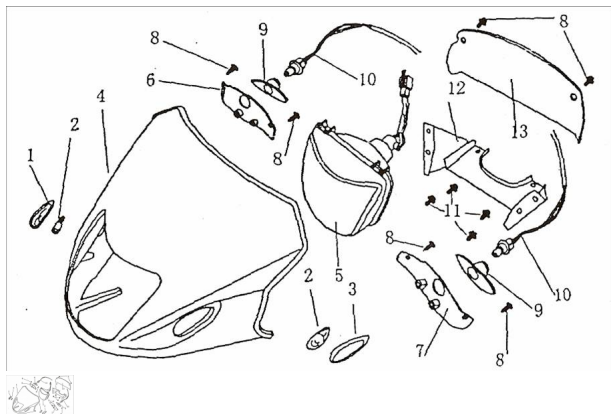

GRUPO OPTICA DELANTERA

Calificación Sin calificación

Precio

Modificador de variación de precio

Precio base con impuestos

Precio con descuento

Precio de venta con descuento

Precio de venta

Precio de venta sin impuestos

Descuento

Cantidad de impuesto

[Haga una pregunta del producto](#)

Descripción	Ref.	Título	Código
	1	MICA SEC UNDARIA OPTICA D ELANTERA ZCT 125	21-33481
	2	LAMPARA	
	3	MICA SEC UNDARIA OPTICA	21-33491
	4