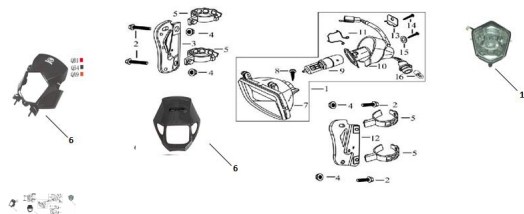

GRUPO OPTICA DELANTERA

Calificación Sin calificación

Precio

Modificador de variación de precio

Precio base con impuestos

Precio con descuento

Precio de venta con descuento

Precio de venta

Precio de venta sin impuestos

Descuento

Cantidad de impuesto

[Haga una pregunta del producto](#)

Descripción

Ref.	Título	Código
1	CONJUNTO FAROL DELANTERO	70-28035
1	CONJUNTO FAROL DELANTERO NUEVO DISEÑO	70-28035-1
2	TORNILLO M6X20	70-38014
3	SOPORTE DERECHO FAROL DELANTERO	70-28051
4	TUERCA M6	70-38037
5	PRESINTO DE GOMA	70-66040
6	CARENADO FAROL DELANTERO NEGRO	70-34143NE
6	CARENADO FAROL DELANTERO AZUL	70-34143AZ
6	CARENADO FAROL DELANTERO ROJO	70-34143R0