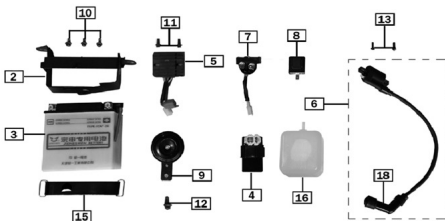

GRUPO PARTES ELÉCTRICAS

Calificación Sin calificación

Precio

Modificador de variación de precio

Precio base con impuestos

Precio con descuento

Precio de venta con descuento

Precio de venta

Precio de venta sin impuestos

Descuento

Cantidad de impuesto

[Haga una pregunta del producto](#)

Descripción	Ref.	Título	Código
	1		195-85100
	2	SOPORTE BATERÍA	195-83220
	3	BATERÍA	195-83200
	4	C.D.I.	195-81200
	5		195-83100
	6	BOBINA DE ENCEN DIDO	195-81100
	7	RELAY DE	195-82290

ESTRUCTURA : GRUPO PARTES ELÉCTRICAS

Ref.	Título	Código
8		195-85600
9	BOCINA	195-85500
10	TORNILLO M6x20	195-B1667
11	TORNILLO M6x20	195-B1667
12	TORNILLO M6x20	195-B1667
13	TORNILLO M6x35	195-B0578
14	BULBO DE FRENO TRASERO	195-84600
15		195-83210
16		195-83230
17	TORNILLO M6x16	195-B0081
18		195-81301