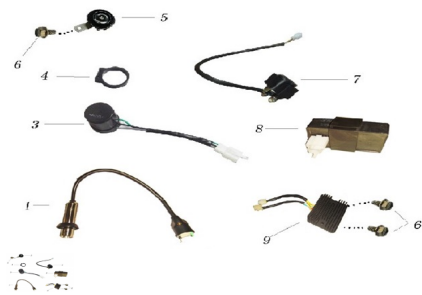

GRUPO PARTES ELÉCTRICAS

Calificación Sin calificación

Precio

Modificador de variación de precio

Precio base con impuestos

Precio con descuento

Precio de venta con descuento

Precio de venta

Precio de venta sin impuestos

Descuento

Cantidad de impuesto

[Haga una pregunta del producto](#)

Descripción

	Ref.	Título		Código
1		BOBINA DE ENCENDIDO	202-80225	
3		RELAY DESTELLADOR	202-80230	
5		BOCINA DL127(I E4000113)12V1.5A	202-80240	

ESTRUCTURA : GRUPO PARTES ELÉCTRICAS

	Ref.	Título		Código
7		RELAY DE ARRANQUE		202-80250
8		CDI		202-80255
9		REGULADOR DE VOLTAJE (CC-18)		202-80260