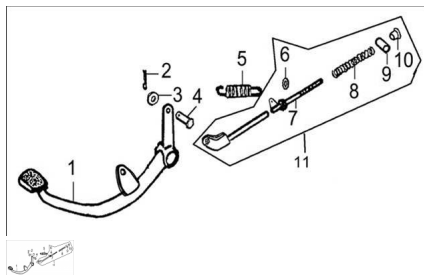

GRUPO PEDAL DE FRENO TRASERO

Calificación Sin calificación

Precio

Modificador de variación de precio

Precio base con impuestos

Precio con descuento

Precio de venta con descuento

Precio de venta

Precio de venta sin impuestos

Descuento

Cantidad de impuesto

[Haga una pregunta del producto](#)

Descripción

Ref.	Título	Código
1	CONJUNTO PEDAL DE FRENO TRASERO	9-65400
2	PERNO AGUJA 2X20	9-GB/T9-9
3	ARANDELA 6	9-GB/T9-10
4	PERNO FRENO TRASERO	9-65514
5	RESORTE RETORNO PEDAL DE FRENO TRASERO	9-65412
6	ARANDELA 6	9-GB/T9-11
7	VARILLA FRENO TRASERO	9-65521
8	RESORTE DE VARILLA DE FRENO TRASERO	9-65511
9	RETENEDOR VARILLA DE FRENO TRASERO	9-65512
10	TUERCA DE AJUSTE VARILLA FRENO TRAS.	9-65513
11	VARILLA FRENO TRASERO	9-65500