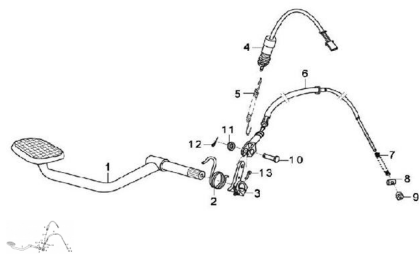

GRUPO PEDAL DE FRENO

Calificación Sin calificación

Precio

Modificador de variación de precio

Precio base con impuestos

Precio con descuento

Precio de venta con descuento

Precio de venta

Precio de venta sin impuestos

Descuento

Cantidad de impuesto

[Haga una pregunta del producto](#)

Descripción	Ref.	Título	Código
	1	PEDAL FRENO TRASERO	75-65410
	2	RESORTE CON RETORNO	75-65941
	3		75-65430
	4	BULBO FRENO TRASERO	75-35330
	5	RESORTE BULBO	75-35913
	6	CABLE FRENO	75-46410
	7	RESORTE	75-65511
	8	GUIA CABLE DE FRENO	
	9	TUERCA	

ESTRUCTURA : GRUPO PEDAL DE FRENO

Ref.	Título	Código	
10	PERNO 8X25		
11			
12	SEGURO 2X25	75-GB/T91	
13	TORNILLO M8X16		