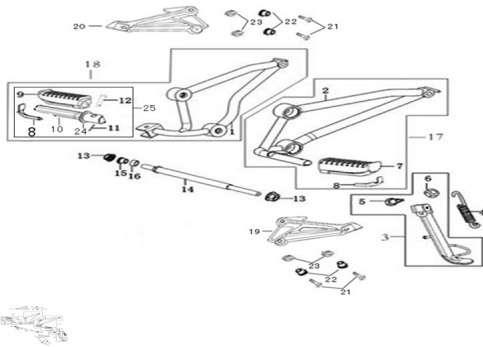

GRUPO PEDALERA FRONTAL Y TRASERA

Calificación Sin calificación

Precio

Modificador de variación de precio

Precio base con impuestos

Precio con descuento

Precio de venta con descuento

Precio de venta

Precio de venta sin impuestos

Descuento

Cantidad de impuesto

[Haga una pregunta del producto](#)

Descripción	Ref.	Título	Código
	1	SOPORTE DE PEDALIN DERECHO	176-31168
	2	SOPORTE DE PEDALIN	176-31167
	3	SOSTEN LATERAL	176-31187
	4	RESORTE	
	5	TORNILLO DE CABEZA H	176-38002

ESTRUCTURA : GRUPO PEDALERA FRONTAL Y TRASERA

Ref.	Título	Código
6	TUERCA DE CABEZA H	176-38034
7	GOMA DEL PEDALIN	176-31171
8	TOPE DEL PEDALIN	
9	GOMA DEL PEDALIN	176-31171
10	EJE	176-31348
11	CHAVETA	
12	PERNO	176-38061
13	TUERCA M12x1.25	176-38040
14	EJE	
15		176-38047
16		176-38047
17		176-31165
18		176-31166
19	PLACA TRI ANGULAR	176-31221
20	PLACA TRI ANGULAR	176-31222
21	TORNILLO	176-38019
22		

Ref.	Título	Código
	23	
	24	176-38045
	25	176-31170