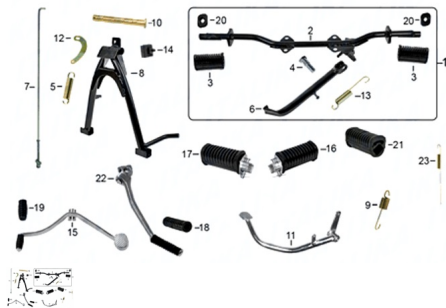

GRUPO PEDALES

Calificación Sin calificación

Precio

Modificador de variación de precio

Precio base con impuestos

Precio con descuento

Precio de venta con descuento

Precio de venta

Precio de venta sin impuestos

Descuento

Cantidad de impuesto

[Haga una pregunta del producto](#)

Descripción	Ref.	Título	Código
	1		
	2	PEDALIN C	
	3	GOMA PEDALIN	
	4	TORNILLO SOSTEN LATERAL	
	5	RESORTE