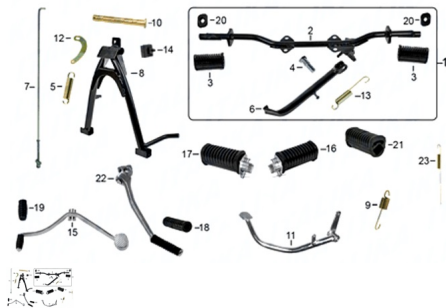

## GRUPO PEDALES

Calificación Sin calificación

**Precio**

Modificador de variación de precio

Precio base con impuestos

Precio con descuento

Precio de venta con descuento

Precio de venta

Precio de venta sin impuestos

Descuento

Cantidad de impuesto

[Haga una pregunta del producto](#)

Descripción	Ref.	Título	Código
	1		
	2	PEDALIN C	
	3	GOMA PEDALIN	
	4	TORNILLO SOSTEN LATERAL	
	5	RESORTE	

**ESTRUCTURA : GRUPO PETALES**

---

Ref.	Título	Código
6	SOSTEN LATERAL	
7	VARILLA DE FRENO TRASERO	
8		
9	RESORTE PALANCA DE FRENO	
10	EJE CABALETE	
11	PEDAL DE FRENO	
12	SOPORTE	
13	RESORTE SOSTEN LATERAL	
14	TOPE DE GOMA	
15	PEDAL DE CAMBIOS	
16	PEDALIN A	
17	PEDALIN A	
18	GOMA PEDAL DE	
19	GOMA PEDAL DE CAMBIOS	
20	TAPA	

**ESTRUCTURA : GRUPO PEDALES**

---

Ref.	Título	Código
		GOMA POSAPIES DL FT 08
21		GOMA DE POSAPIES
22		PALANCA PUESTA EN MARCHA
23		RESORTE
24		PEDALIN A
25		PEDALIN A