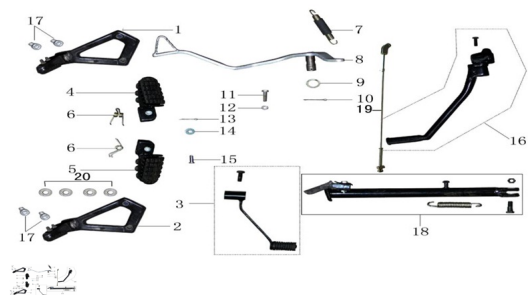

GRUPO PEDALES

Rating: Not Rated Yet

Price:

Variant price modifier:

Base price with tax:

Price with discount:

Salesprice with discount:

Sales price:

Sales price without tax:

Discount:

Tax amount:

[Ask a question about this product](#)

Description

Ref.	Título	Código
1	SOPORTE PEDALIN DERECHO	160-534300
2	SOPORTE PEDALIN IZQUIERDO	160-533300
3	PEDAL DE CAMBIOS	160-211000
4	PEDALIN DELANTERO DERECHO	160-211000A
5	PEDALIN DELANTERO IZQUIERDO	160-531200
6	RESORTE PEDALIN	160-530401
7	RESORTE PEDAL DE FRENO	160-430001
8	PEDAL DE FRENO TRASERO	160-430400
9	ARANDELA 10x25x4	160-906217
10	SEGURO 2X20	160-906117
11	TORNILLO M6X16	160-906103
12	TTUERCA M8	160-906106
13	SEGURO 2X20	160-906117
14	ARANDELA 10	160-906121