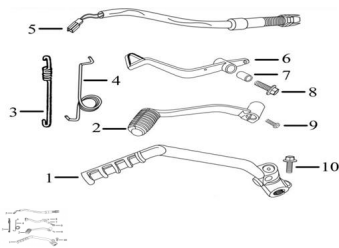

GRUPO PEDALES

Calificación Sin calificación

Precio

Modificador de variación de precio

Precio base con impuestos

Precio con descuento

Precio de venta con descuento

Precio de venta

Precio de venta sin impuestos

Descuento

Cantidad de impuesto

[Haga una pregunta del producto](#)

Descripción

	Ref.	Título		Código
1		PEDAL DE ARRANQUE		70-19384
2		PEDAL DE CAMBIOS		70-19243
3		RESORTE PEDAL DE FRENO		70-29133
4		RESORTE PEDAL DE FRENO 2		70-29132
5		BULBO DE FRENO TRASERO		70-27176
6		PEDAL DE FRENO TRASERO		70-29112

ESTRUCTURA : GRUPO PEDALES

	Ref.	Titulo	Código
7		BUJE	70-38082-9
8		TORNILLO M10X35	70-38014-18
9		TORNILLO M6X20	70-38007-2
10		TORNILLO M8X32	70-38014-19