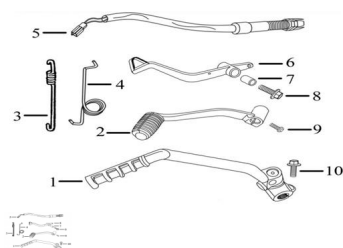

## GRUPO PEDALES

Calificación Sin calificación

**Precio**

Modificador de variación de precio

Precio base con impuestos

Precio con descuento

Precio de venta con descuento

Precio de venta

Precio de venta sin impuestos

Descuento

Cantidad de impuesto

[Haga una pregunta del producto](#)

Descripción

	Ref.	Título		Código
1		PEDAL DE ARRANQUE		70-19384
2		PEDAL DE CAMBIOS		70-19243
3		RESORTE PEDAL DE FRENO		70-29133
4		RESORTE PEDAL DE FRENO 2		70-29132
5		BULBO DE FRENO TRASERO		70-27176
6		PEDAL DE FRENO TRASERO		70-29112

## ESTRUCTURA : GRUPO PEDALES

---

	Ref.	Título	Código
7		BUJE	70-38082-9
8		TORNILLO M10X35	70-38014-18
9		TORNILLO M6X20	70-38007-2
10		TORNILLO M8X32	70-38014-19