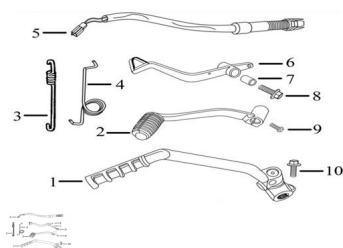

GRUPO PEDALES

Calificación Sin calificación

Precio

Modificador de variación de precio

Precio base con impuestos

Precio con descuento

Precio de venta con descuento

Precio de venta

Precio de venta sin impuestos

Descuento

Cantidad de impuesto

[Haga una pregunta del producto](#)

Descripción

	Ref.	Título		Código
1		PEDAL DE ARRANQUE		70-19384
2		PEDAL DE CAMBIOS		70-19243
3		RESORTE PEDAL DE FRENO		70-29133
4		RESORTE PEDAL DE FRENO 2		70-29132
5		BULBO DE FRENO TRASERO		70-27176
6		PEDAL DE FRENO TRASERO		70-29112

ESTRUCTURA : GRUPO PEDALES

	Ref.	Título	Código
7		BUJE	70-38082-9
8		TORNILLO M10X35	70-38014-18
9		TORNILLO M6X20	70-38007-2
10		TORNILLO M8X32	70-38014-19