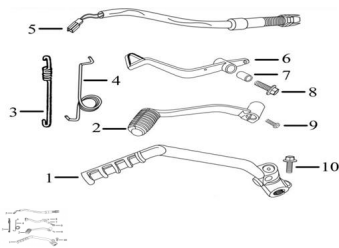

GRUPO PEDALES

Calificación Sin calificación

Precio

Modificador de variación de precio

Precio base con impuestos

Precio con descuento

Precio de venta con descuento

Precio de venta

Precio de venta sin impuestos

Descuento

Cantidad de impuesto

[Haga una pregunta del producto](#)

Descripción

	Ref.	Título	Código
1		PEDAL DE ARRANQUE	70-19384
2		PEDAL DE CAMBIOS	70-19243
3		RESORTE PEDAL DE FRENO	70-29133
4		RESORTE PEDAL DE FRENO 2	70-29132
5		BULBO DE FRENO TRASERO	70-27176
6		PEDAL DE FRENO TRASERO	70-29112

ESTRUCTURA : GRUPO PEDALES

	Ref.	Título	Código
7		BUJE	70-38082-9
8		TORNILLO M10X35	70-38014-18
9		TORNILLO M6X20	70-38007-2
10		TORNILLO M8X32	70-38014-19