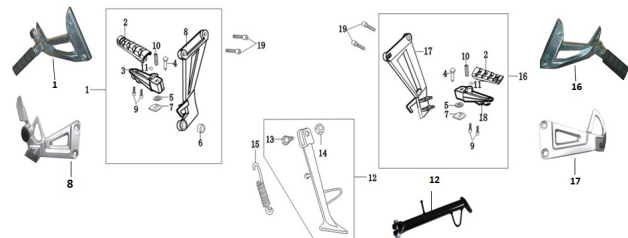

GRUPO PEDALIN ACOMPAÑANTE Y SOSTEN LATERAL (RX 200 NAKED, RX 200 NAKED E, RX 200 R, RX 200 RE)

Calificación Sin calificación

Precio

Modificador de variación de precio

Precio base con impuestos

Precio con descuento

Precio de venta con descuento

Precio de venta

Precio de venta sin impuestos

Descuento

Cantidad de impuesto

[Haga una pregunta del producto](#)

Descripción	Ref.	Título	Código
	1		138-31216
	12	SOSTEN LATERAL	138-31187
	16		138-31215