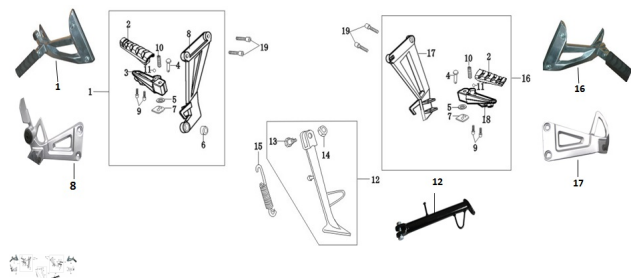

GRUPO PEDALIN ACOMPAÑANTE Y SOSTEN LATERAL (RX 200 NAKED, RX 200 NAKED E, RX 200 R, RX 200 RE)

Calificación Sin calificación

Precio

Modificador de variación de precio

Precio base con impuestos

Precio con descuento

Precio de venta con descuento

Precio de venta

Precio de venta sin impuestos

Descuento

Cantidad de impuesto

[Haga una pregunta del producto](#)

Descripción	Ref.	Título	Código
	1		138-31216
	12	SOSTEN LATERAL	138-31187
	16		138-31215