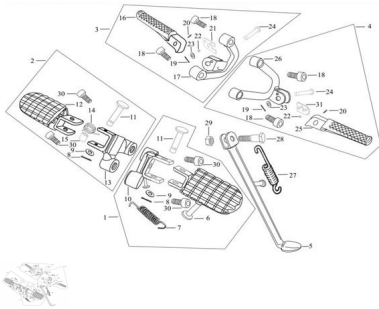

GRUPO PEDALIN ACOMPAÑANTE

Calificación Sin calificación

Precio

Modificador de variación de precio

Precio base con impuestos

Precio con descuento

Precio de venta con descuento

Precio de venta

Precio de venta sin impuestos

Descuento

Cantidad de impuesto

[Haga una pregunta del producto](#)

Descripción

	Ref.	Título	Código
1		CONJUNTO PEDALIN IZQUIERDO	70-31165
2		CONJUNTO PEDALIN DERECHO	70-31166
3		CONJUNTO PEDALIN TRASERO DER.ACOMPAÑANTE	70-31216
4		CONJUNTO PEDALIN TRASERO IZQ.ACOMPAÑANTE	70-31215