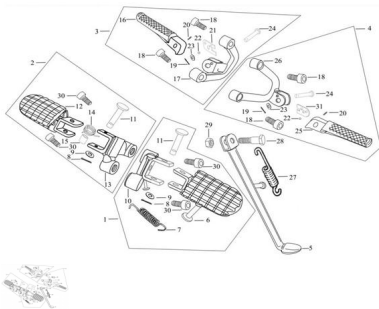

## GRUPO PEDALIN ACOMPAÑANTE

Calificación Sin calificación

**Precio**

Modificador de variación de precio

Precio base con impuestos

Precio con descuento

Precio de venta con descuento

Precio de venta

Precio de venta sin impuestos

Descuento

Cantidad de impuesto

[Haga una pregunta del producto](#)

Descripción

	Ref.	Título	Código
1		CONJUNTO PEDALIN IZQUIERDO	70-31165
2		CONJUNTO PEDALIN DERECHO	70-31166
3		CONJUNTO PEDALIN TRASERO DER.ACOMPAÑANTE	70-31216
4		CONJUNTO PEDALIN TRASERO IZQ.ACOMPAÑANTE	70-31215

**ESTRUCTURA : GRUPO PEDALIN ACOMPAÑANTE**

---

Ref.	Título	Código
5	SOSTEN LATERAL	70-31188
6	PEDALIN IZQUIERDO	70-31174
7	RESORTE	70-38114-1
8	CHAVETA 1.0X20	70-38059-4
9	ARANDELA PLANA 8	70-38045-15
10	SOPORTE, PEDALIN IZQUIERDO	70-31167
11	PERNO EJE DEL PEDALIN 8X40	70-38061-2
12	PEDAL, PEDALIN DERECHO	70-31177
13	SOPORTE, PEDALIN PRINCIPAL DERECHO	70-31168
14	RESORTE	70-38116
15	BUJE	70-38082-10
16	PEDALIN TRASERO DERECHO (ACOMPAÑANTE)	70-31224
17	SOPORTE PEDALIN DERECHO TRASERO (ACOMP.)	70-31218
18	TORNILLO M8X25	70-38019-5
19	CHAVETA 0.8X14	70-38059-2
21	RESORTE	70-38115
22	ARANDELA, PEDALIN DERECHO TRASERO	70-31228
23	BOLILLA DE ACERO	70-38064
24	PERNO EJE 6X37	70-38061-3
24	ARANDELA PLANA	70-38045-16
25	PEDALIN TRASERO IZQUIERDO ACOMPAÑANTE	70-31223
26	SOPORTE, PEDALIN TRASERO IZQUIERDO	70-31217
27	RESORTE	70-38114-2
28	TORNILLO M10X30	70-38002-1
29	TUERCA M10	70-38034-4
30	TORNILLO M10X25	70-38019-6
31	ARANDELA PEDALIN TRSAERO IZQUIERDO ACOMP	70-31227