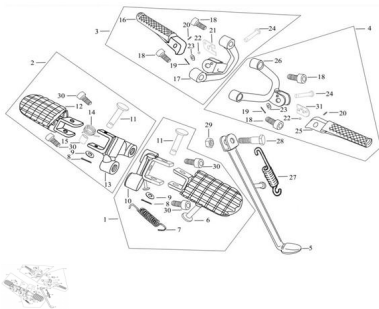

GRUPO PEDALIN ACOMPAÑANTE

Calificación Sin calificación

Precio

Modificador de variación de precio

Precio base con impuestos

Precio con descuento

Precio de venta con descuento

Precio de venta

Precio de venta sin impuestos

Descuento

Cantidad de impuesto

[Haga una pregunta del producto](#)

Descripción

	Ref.	Título	Código
1		CONJUNTO PEDALIN IZQUIERDO	70-31165
2		CONJUNTO PEDALIN DERECHO	70-31166
3		CONJUNTO PEDALIN TRASERO DER.ACOMPAÑANTE	70-31216
4		CONJUNTO PEDALIN TRASERO IZQ.ACOMPAÑANTE	70-31215