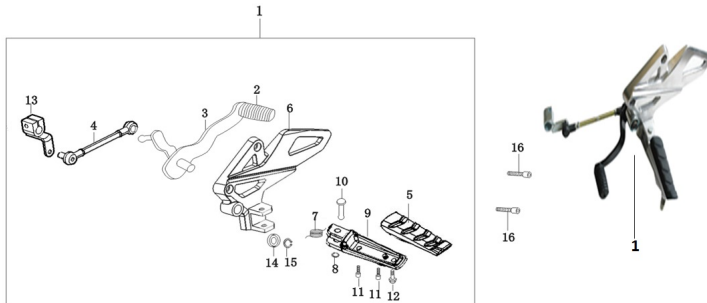

## GRUPO PEDALIN IZQUIERDO CONDUCTOR (RX 200 NAKED, RX 200 NAKED E, RX 200 R, RX 200 RE)

Calificación Sin calificación

**Precio**

Modificador de variación de precio

Precio base con impuestos

Precio con descuento

Precio de venta con descuento

Precio de venta

Precio de venta sin impuestos

Descuento

Cantidad de impuesto

[Haga una pregunta del producto](#)

Descripción	Ref.	Título	Código
	1		138-31165
	4	GUIA PALANCA DE CAMBIOS	138-19402