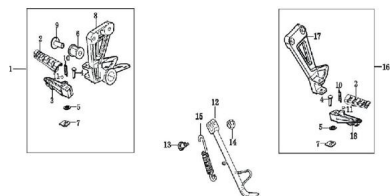

GRUPO PEDALIN TRASERO

Calificación Sin calificación

Precio

Modificador de variación de precio

Precio base con impuestos

Precio con descuento

Precio de venta con descuento

Precio de venta

Precio de venta sin impuestos

Descuento

Cantidad de impuesto

[Haga una pregunta del producto](#)

Descripción

Ref.	Título	Código
1	KIT PEDALIN TRASERO DERECHO	76-31216
2	GOMA PEDALIN	76-31229
3	CUERPO PEDALIN DERECHO	76-31231
4	PERNO	76-38061
5		76-38057
6		76-38089

ESTRUCTURA : GRUPO PEDALIN TRASERO

Ref.	Título	Código
8	SOPORTE PEDALIN DERECHO	76-31218
9		76-38082
10	RESORTE	76-38115
11	JAULA BOLILLA	76-38064
12	SOSTEN LATERAL	76-31188
13	TORNILLO	76-38002
14	TUERCA	76-38003
15	RESORTE	76-38114
16	KIT PEDALIN TRASERO	76-31215
17	SOPORTE PEDALIN	76-31217
18	CUERPO PEDALIN	76-31230