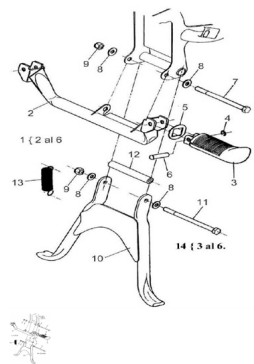

GRUPO PEDALIN

Calificación Sin calificación

Precio

Modificador de variación de precio

Precio base con impuestos

Precio con descuento

Precio de venta con descuento

Precio de venta

Precio de venta sin impuestos

Descuento

Cantidad de impuesto

[Haga una pregunta del producto](#)

Descripción	Ref.	Título	Código
	1	Conjunto Soporte pedalín speed	
	2		
	3	Sc. Pedalín apoya pie	
	4	Anillo RS ø eje 7	400113010
	5	Traba pedalín	
	6	Perno