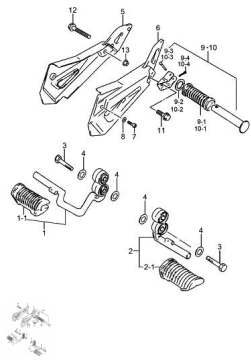

GRUPO PEDALINES

Calificación Sin calificación

Precio

Modificador de variación de precio

Precio base con impuestos

Precio con descuento

Precio de venta con descuento

Precio de venta

Precio de venta sin impuestos

Descuento

Cantidad de impuesto

[Haga una pregunta del producto](#)

Descripción	Ref.	Título	Código
		PEDALIN A	103-43600
	1-1	GOMA APOYA PIE DERECHO	103-43551
	2-1	GOMA APOYA PIE	
	1	PEDALIN APOYA PIE DERECHO	103-43521