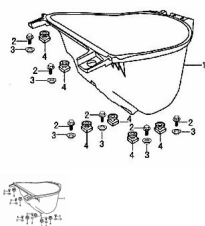

GRUPO PORTA CASCO

Calificación Sin calificación

Precio

Modificador de variación de precio

Precio base con impuestos

Precio con descuento

Precio de venta con descuento

Precio de venta

Precio de venta sin impuestos

Descuento

Cantidad de impuesto

[Haga una pregunta del producto](#)

Descripción

Ref.	Título	Código
1	BAUL PORTA CASCO	52-82315
1	BAUL PORTA CASCO (MP3)	125-80045
2	TORNILLO M6X35	52-GB/T16674-29
3	BUJE	52-96103-1
4	JUNTA PLASTICA BAUL PORTA CASCO	52-82345