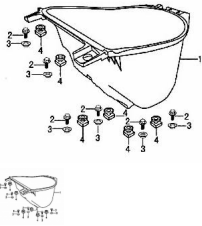

GRUPO PORTA CASCO

Calificación Sin calificación

Precio

Modificador de variación de precio

Precio base con impuestos

Precio con descuento

Precio de venta con descuento

Precio de venta

Precio de venta sin impuestos

Descuento

Cantidad de impuesto

[Haga una pregunta del producto](#)

Descripción

Ref.	Título	Código
1	BAUL PORTA CASCO	52-82315
1	BAUL PORTA CASCO (MP3)	125-80045
2	TORNILLO M6X35	52-GB/T16674-29
3	BUJE	52-96103-1
4	JUNTA PLASTICA BAUL PORTA CASCO	52-82345