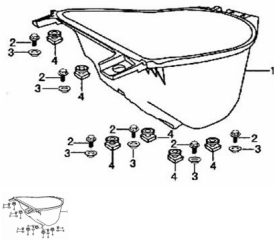

GRUPO PORTA CASCO

Calificación Sin calificación

Precio

Modificador de variación de precio

Precio base con impuestos

Precio con descuento

Precio de venta con descuento

Precio de venta

Precio de venta sin impuestos

Descuento

Cantidad de impuesto

[Haga una pregunta del producto](#)

Descripción

	Ref.	Título	Código
1		BAUL PORTA CASCO	52-82315
1		BAUL PORTA CASCO (MP3)	125-80045
2		TORNILLO M6X35	52-GB/T16674-29
3		BUJE	52-96103-1
4		JUNTA PLASTICA BAUL PORTA CASCO	52-82345