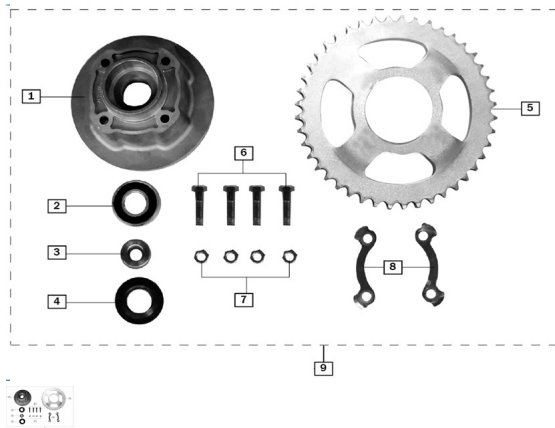

GRUPO PORTA CORONA Y CORONA

Calificación Sin calificación

Precio

Modificador de variación de precio

Precio base con impuestos

Precio con descuento

Precio de venta con descuento

Precio de venta

Precio de venta sin impuestos

Descuento

Cantidad de impuesto

[Haga una pregunta del producto](#)

Descripción	Ref.	Título	Código
	1	PORTA CORONA	195-55001
	2		195-92102
	3	BUJE INTERNO PORTA CORONA	195-55015
	4	RETÉN	195-55005
	5	CORONA	195-55002
	6	TORNILLO	195-B0578