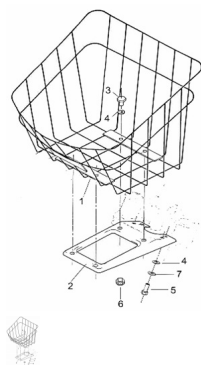

GRUPO PORTAOBJETOS DELANTERO

Calificación Sin calificación

Precio

Modificador de variación de precio

Precio base con impuestos

Precio con descuento

Precio de venta con descuento

Precio de venta

Precio de venta sin impuestos

Descuento

Cantidad de impuesto

[Haga una pregunta del producto](#)

Descripción

	Ref.	Título	Código
1		Conjunto Cesto blanco	R230204101
2		Conjunto soporte cesto pintado	R280210912FN
3		Tornillo cabeza tanque M6 x 20	100100025
4		Arandela plana ø6	100306
5		Tornillo cabeza hexagonal 6 x 15	501506
6		Tuerca hexagonal autobloqueante	700314040
7		Arandela grower ø10	200510