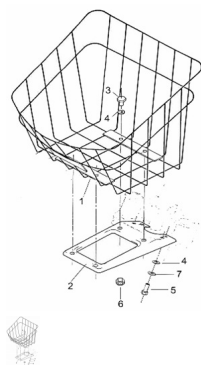

GRUPO PORTAOBJETOS DELANTERO

Calificación Sin calificación

Precio

Modificador de variación de precio

Precio base con impuestos

Precio con descuento

Precio de venta con descuento

Precio de venta

Precio de venta sin impuestos

Descuento

Cantidad de impuesto

[Haga una pregunta del producto](#)

Descripción

Ref.	Título	Código
1	Conjunto Cesto blanco	
2	Conjunto soporte cesto pintado	
3	Tornillo cabeza tanque M6 x 20	100100025

ESTRUCTURA : GRUPO PORTAOBJETOS DELANTERO

Ref.	Título	Código
4	Arandela plana ø6	100306
5	Tornillo cabeza hexagonal 6 x 15	501506
6	Tuerca hexagonal	700314040
7	Arandela grower ø10	200510