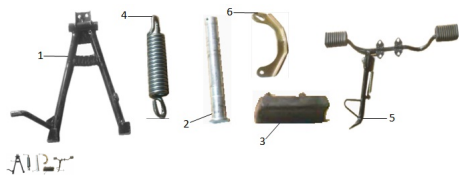

GRUPO POSAPIES DELANTERO

Calificación Sin calificación

Precio

Modificador de variación de precio

Precio base con impuestos

Precio con descuento

Precio de venta con descuento

Precio de venta 1,00 \$

Precio de venta sin impuestos 1,00 \$

Descuento

Cantidad de impuesto

[Haga una pregunta del producto](#)

Descripción

	Ref.	Título		Código
1		CABALLETE		172-003-001
2		EJE CABALLETE		172-020-002
3		GOMA TOPE CABALLETE		172-003-003
4		RESORTE CABALLETE		172-017-002
5		CONJUNTO PEDALIN		172-004-001
6		SOPORTE RESORTE CABALLETE		172-022-001