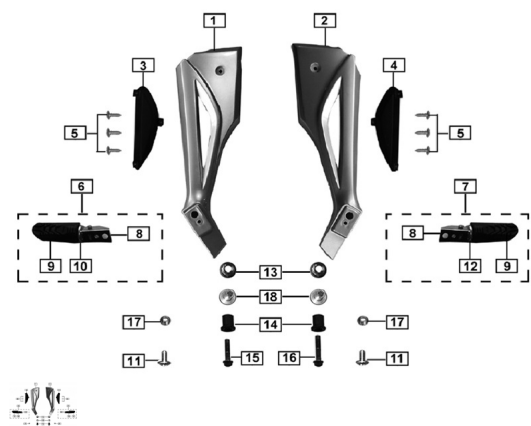

GRUPO POSAPIES TRASEROS

Rating: Not Rated Yet

Price:

Variant price modifier:

Base price with tax:

Price with discount:

Salesprice with discount:

Sales price:

Sales price without tax:

Discount:

Tax amount:

[Ask a question about this product](#)

Description	Ref.	Título	Código
	1	SOPORTE POSAPIÉ TRASERO IZQ.	195-32433
	2	SOPORTE POSAPIÉ TRASERO DER.	195-32122
	3		195-3243A
	4		195-3243B
	5	TORNILLO	195-B0084