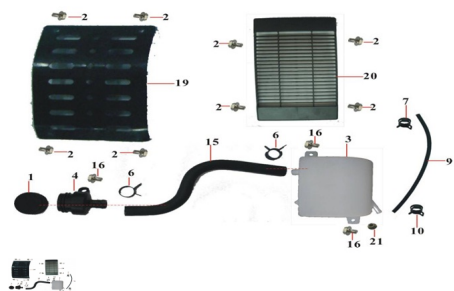

GRUPO RADIADOR

Calificación Sin calificación

Precio

Modificador de variación de precio

Precio base con impuestos

Precio con descuento

Precio de venta con descuento

Precio de venta

Precio de venta sin impuestos

Descuento

Cantidad de impuesto

[Haga una pregunta del producto](#)

Descripción	Ref.	Título	Código
	1	TAPA BOCA CARGA DE AGUA DEL DEPOSITO	
	2	TORNILLO M6X8	
	3	DEPOSITO DE AGUA	
	4	BOCA CARGA DE AGUA	
	6	ANILLO ELASTICO	
	7	ANILLO