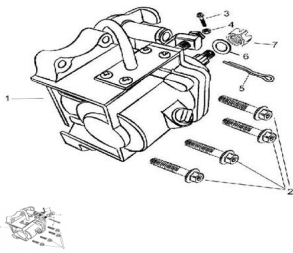

GRUPO REVERSA

Calificación Sin calificación

Precio

Modificador de variación de precio

Precio base con impuestos

Precio con descuento

Precio de venta con descuento

Precio de venta

Precio de venta sin impuestos

Descuento

Cantidad de impuesto

[Haga una pregunta del producto](#)

Descripción

	Ref.	Título	Código
1		CAJA DE REVERSA	81-23900
2		TORNILLO M 6X16	81-GB/T5781
3		TORNILLO M 5X10	81-GB/T5783
4		TUERCA HEX M6	81-GB/T41
5		SEGURO 3,2X40	81-GB/T91
6		ARANDELA 12	81-GB/T95
7		TUERCA M 12	81-GB/T6181