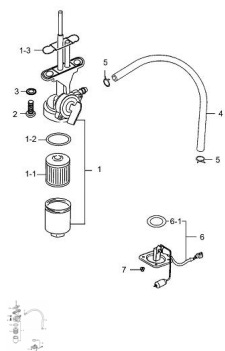

GRUPO ROBINETE

Calificación Sin calificación

Precio

Modificador de variación de precio

Precio base con impuestos

Precio con descuento

Precio de venta con descuento

Precio de venta

Precio de venta sin impuestos

Descuento

Cantidad de impuesto

[Haga una pregunta del producto](#)

Descripción	Ref.	Título	Código
		FILTRO DE	103-44300
		SENSOR DE COMBUSTIBLE	103-34810
	1	FILTRO DE	103-44300
	2	TORNILLO	103-9128
	3	JUNTA TORNILLO	103-9168
	4		103-9355