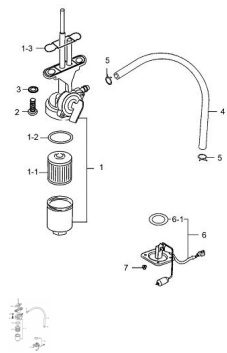

GRUPO ROBINETE

Calificación Sin calificación

Precio

Modificador de variación de precio

Precio base con impuestos

Precio con descuento

Precio de venta con descuento

Precio de venta

Precio de venta sin impuestos

Descuento

Cantidad de impuesto

[Haga una pregunta del producto](#)

Descripción	Ref.	Título	Código
		FILTRO DE	103-44300
		SENSOR DE COMBUSTIBLE	103-34810
	1	FILTRO DE	103-44300
	2	TORNILLO	103-9128
	3	JUNTA TORNILLO	103-9168
	4		103-9355