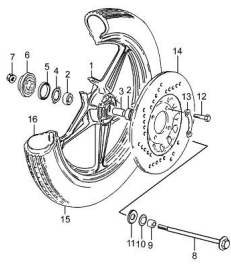

GRUPO RODADO DELANTERO

Calificación Sin calificación

Precio

Modificador de variación de precio

Precio base con impuestos

Precio con descuento

Precio de venta con descuento

Precio de venta

Precio de venta sin impuestos

Descuento

Cantidad de impuesto

[Haga una pregunta del producto](#)

Descripción	Ref.	Título	Código
	1	RUEDA DE LANTERA	103-54111
	2	BUJE	103-8133
	3		103-54731
	4		103-54661
	5	RETEN	103-54651
	6	REENVIO	103-54600
	7	TUERCA	103-8319
	8	EJE RUEDA DE LANTERA	103-54711
	9		103-54741

ESTRUCTURA : GRUPO RODADO DELANTERO

Ref.	Título	Código	
	10		103-54892
	11		103-54742
	12	TORNILLO	103-9100
	13		103-9169
	14	DISCO DE FRENO	103-59211
	15	CUBIERTA 2,75-18	103-55100
	16	CAMARA	103-55200