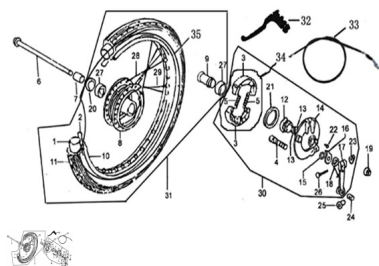

GRUPO RODADO DELANTERO

Calificación Sin calificación

Precio

Modificador de variación de precio

Precio base con impuestos

Precio con descuento

Precio de venta con descuento

Precio de venta

Precio de venta sin impuestos

Descuento

Cantidad de impuesto

[Haga una pregunta del producto](#)

Descripción	Ref.	Título	Código
	1	Cámara delantera	
	2	Protector de goma	
	3	Zapata freno delantero	
	4	Leva de freno delantero	
	5	Resorte zapata de freno	
	6	Eje de rueda delantera