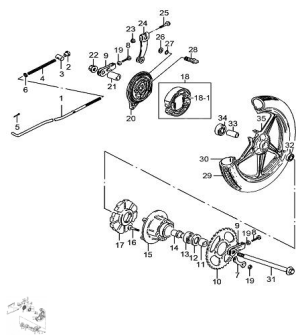

GRUPO RODADO TRASERO

Calificación Sin calificación

Precio

Modificador de variación de precio

Precio base con impuestos

Precio con descuento

Precio de venta con descuento

Precio de venta

Precio de venta sin impuestos

Descuento

Cantidad de impuesto

[Haga una pregunta del producto](#)

Descripción	Ref.	Título	Código
	18-1	ZAPATA DE FRENO	103-55421
	1	VARILLA DE FRENO TRASERO	103-43311
	2	TUERCA REGISTRO DE FRENO	103-9150
	3	PERNO GUIA VARILLA DE FRENO	103-9209
	4	RESORTE VARILLA DE FRENO	103-9440
	5	RESORTE	103-4111
	6		103-8322
	7		103-9169