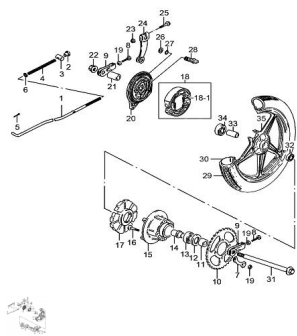

GRUPO RODADO TRASERO

Calificación Sin calificación

Precio

Modificador de variación de precio

Precio base con impuestos

Precio con descuento

Precio de venta con descuento

Precio de venta

Precio de venta sin impuestos

Descuento

Cantidad de impuesto

[Haga una pregunta del producto](#)

Descripción	Ref.	Título	Código
	18-1	ZAPATA DE FRENO	103-55421
	1	VARILLA DE FRENO TRASERO	103-43311
	2	TUERCA REGISTRO DE FRENO	103-9150
	3	PERNO GUIA VARILLA DE FRENO	103-9209
	4	RESORTE VARILLA DE FRENO	103-9440
	5	RESORTE	103-4111
	6		103-8322
	7		103-9169