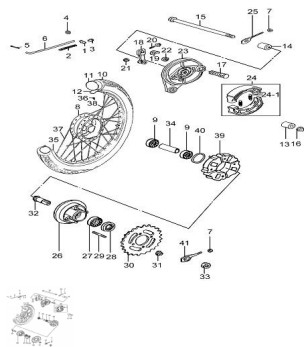

GRUPO RODADO TRASERO

Calificación Sin calificación

Precio

Modificador de variación de precio

Precio base con impuestos

Precio con descuento

Precio de venta con descuento

Precio de venta

Precio de venta sin impuestos

Descuento

Cantidad de impuesto

[Haga una pregunta del producto](#)

Descripción

Ref.	Título	Código
24-1	RESORTE ZAPATA DE FRENO	102-55421
1	PERNO GUA FRENO TRASERO	102-09209
2	RESORTE	102-09440
3	TUERCA REGISTRO FRENO TRASERO	102-09150
4	ARANDELA	102-08322
5	SEGURO DE EJE	102-04111
6	VARILLA AJUSTE FRENO TRASERO	102-43310
7	TUERCA	102-08319
8	MAZA TRASERA	102-64110
9	RODAMIENTO	102-08133
10	CUBIERTA TRASERA	102-65100
11	CAMARA TRASERA	102-65200
12	PROTECTOR INTERIOR CAMARA	102-55261
13	ESPACIADOR DE GOMA	102-09180