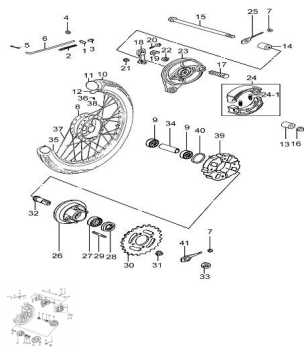

## GRUPO RODADO TRASERO

Calificación Sin calificación

**Precio**

Modificador de variación de precio

Precio base con impuestos

Precio con descuento

Precio de venta con descuento

Precio de venta

Precio de venta sin impuestos

Descuento

Cantidad de impuesto

[Haga una pregunta del producto](#)

Descripción

Ref.	Título	Código
24-1	RESORTE ZAPATA DE FRENO	102-55421
1	PERNO GUA FRENO TRASERO	102-09209
2	RESORTE	102-09440
3	TUERCA REGISTRO FRENO TRASERO	102-09150
4	ARANDELA	102-08322
5	SEGURO DE EJE	102-04111
6	VARILLA AJUSTE FRENO TRASERO	102-43310
7	TUERCA	102-08319
8	MAZA TRASERA	102-64110
9	RODAMIENTO	102-08133
10	CUBIERTA TRASERA	102-65100
11	CAMARA TRASERA	102-65200
12	PROTECTOR INTERIOR CAMARA	102-55261
13	ESPACIADOR DE GOMA	102-09180

## ESTRUCTURA : GRUPO RODADO TRASERO

---

	Ref.	Título		Código
14		ESPACIADOR DE GOMA		102-09180
15		EJE RUEDA TRASERA		102-64711
16		TUERCA		102-08319
17		LEVA INTERNA		102-54441
18		LEVA EXTERNA		102-64451
19		SEGURO DE LEVA		102-64492
20		TORNILLO		102-01547
21		TUERCA		102-08316
22		O-RING		102-54443
23		TAPA DE MAZA		102-64210
24		ZAPATA DE FRENO		102-54400
25		TIRACADENA DERECHO		102-61421
26		PORTACORONA		102-64611
27		RODAMIENTO		102-08143
28		SELLO DE ACEITE		102-64612
29		TORNILLO		102-01421
30		CORONA		102-64511
31		TUERCA		102-08310
32		DISTANCIADOR INTERNO PORTACORONA		102-64733
33		TUERCA		102-09140
34		ESPACIADOR DE GOMA		102-09180
35		LLANTA		102-55311
36		NIPLE		102-55326
37		RAYOS INTERNOS		102-65321
38		RAYOS EXTERNOS		102-65322
39		MANCHON		102-64651
40		O-RING		102-64653
41		TIRACADENA IZQUIERDO		102-61410